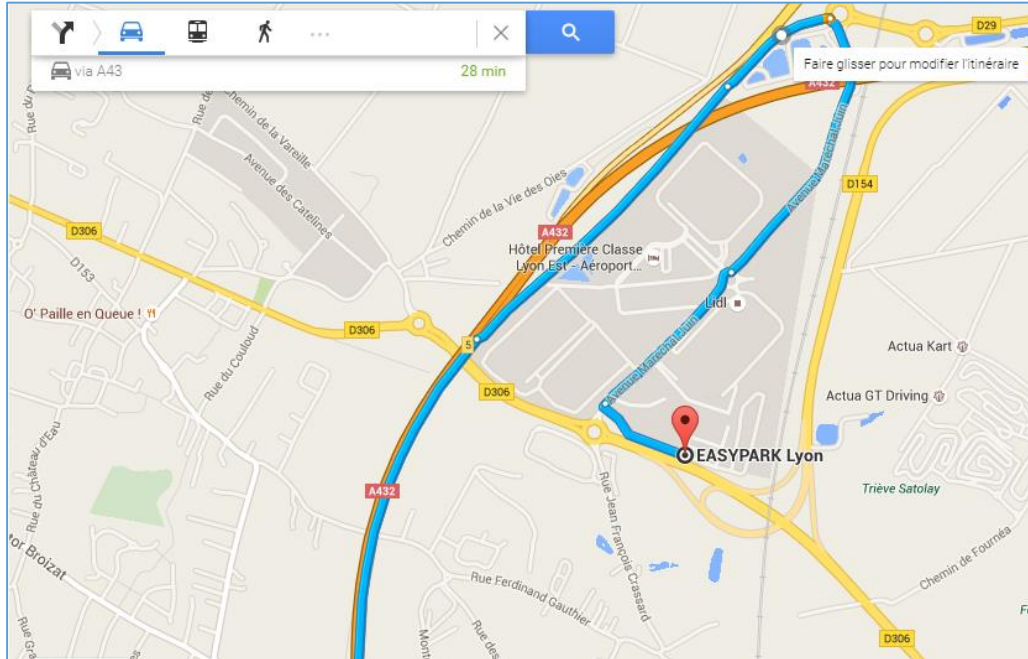

EASYPARK Lyon

EASYPARK Lyon : 2 Avenue d'Amsterdam 69720 Saint Laurent de Mûre.

GPS : Latitude : 45.6833377, Longitude : 5.0644647999999996

Contact Parking : **06 02 63 15 66**

De Lyon ou Grenoble (depuis l'A43) :

- Prendre l'A432 en direction de l'aéroport de Lyon Saint-Exupéry. Péage (en provenance de LYON uniquement)
- Rester sur la droite et prendre la sortie **N°5 « Saint Exupéry »** puis prendre la sortie **D29 "Saint-Laurent-de-Mûre"**.
- Au 1er rond-point, prendre à droite direction "**Z.A Les marches du Rhône, Saint Laurent de Mûre**" (Avenue Maréchal Juin) et continuer jusqu'au rond-point suivant et le traverser.
- Continuer tout droit sur 500 mètres environ et **prendre la dernière rue à gauche** (Avenue d'Amsterdam) **juste avant le prochain rond-point**.
- EASYPARK Lyon est le premier parking sur la gauche.

Depuis l'A42 - A40 (Paris, Mâcon, Genève).

- Prendre l'A432 en en direction de l'aéroport de Lyon Saint-Exupéry.
- Prendre la sortie **N° 4 "Saint-Laurent-de-Mûre"**.
- Au rond-point traverser celui-ci en direction de "l'aéroport Saint Exupéry" et continuer jusqu'au rond-point suivant. Traverser celui-ci.
- Au troisième rond-point, prendre la 3ème sortie sur la gauche, en direction de la "**Z.A Les marches du Rhône, Saint Laurent de Mûre**" (Avenue Maréchal Juin)
- Continuer tout droit jusqu'au prochain rond-point et traverser celui-ci.
- Continuer sur 500 mètres environ et **prendre la dernière rue à gauche** (Avenue d'Amsterdam) **juste avant le prochain rond-point**, EASYPARK Lyon est le premier parking sur la gauche.